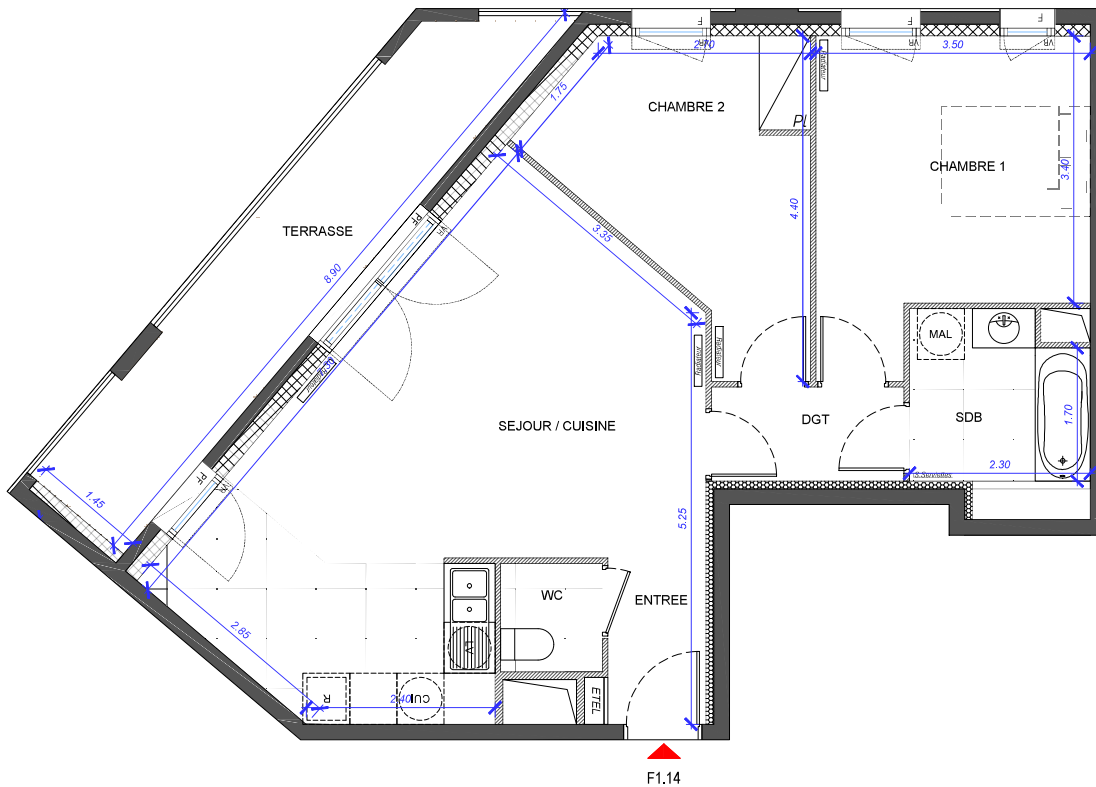

LUMINE & SENS

2 Avenue Rabelais 94120 FONTENAY SOUS BOIS

F1.14

3 PIECES

1^{er} Etage

ENTREE	2.7 m ²
SEJOUR / CUISINE	30.1 m ²
CHAMBRE 1	13.0 m ²
CHAMBRE 2	11.0 m ²
SALLE DE BAINS	4.7 m ²
DGT	2.9 m ²
WC	1.8 m ²
SURFACE HABITABLE TOTALE	66.2 m²
TERRASSE	12.2 m ²

LEGENDE :

	Gaine Technique		CUI Cuisine
	Faux Plafond : HSP 2.20 env.		MAL Machine à l'aver
	Porte Fenêtre		R Réfrigérateur
	Fenêtre		PI Placard
	Gaine Technique Logement		LV Lave vaisselle

INDICE : A

25,09,2024

Les surfaces, côtes, gaines, retombées, soffites et faux plafonds ainsi que l'emplacement des sanitaires ne sont pas tous figurés ou le sont à titre indicatif. Des modifications sont susceptibles d'être apportées à ce plan en fonction des impératifs administratifs, des contraintes techniques de conception et des tolérances d'exécution, tant en ce qui concerne les dimensions libres que les équipements et les réseaux divers, les appareillages sanitaires et électriques. Seuls seront fournis les équipements figurant sur le descriptif en annexe de l'acte de vente.