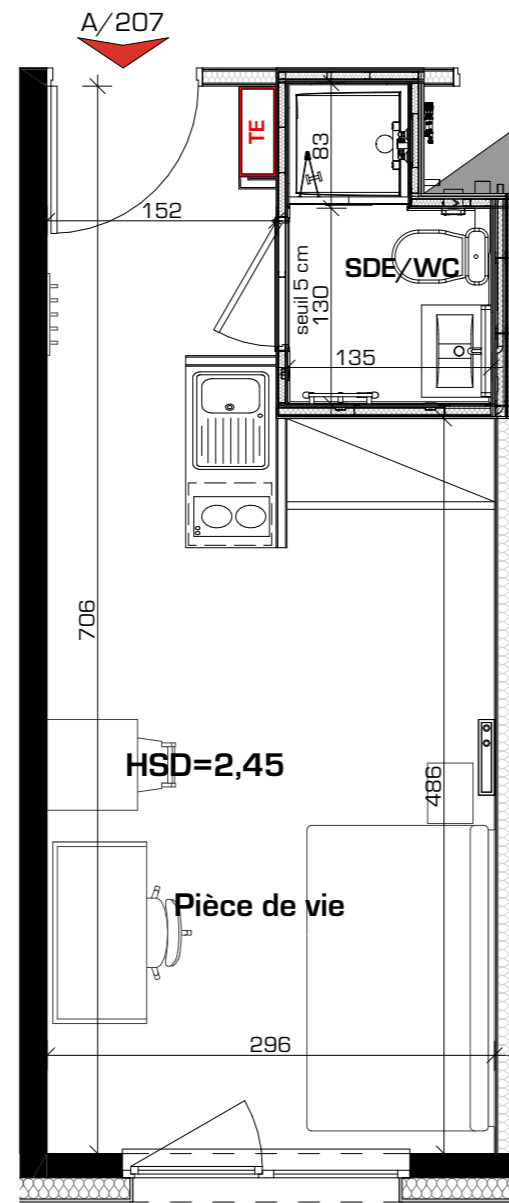

OPÉRATION

Ville de METZ
rue Pierre Simon de Laplace

A/207 STUDIO R+1	
Pièce à vivre	17,45 m ²
SdE/WC	2,41 m ²
Total surface habitable	19,86 m²

REPERAGE :

	Faux-plafonds		Tableau électrique
	Gaine technique		Radiateur sèche serviette
	Placard		Radiateur

Date:
28/10/2025

Indice:
B

Les surfaces, cotes, gaines, retombées, soffites et faux-plafonds, ainsi que l'emplacement des sanitaires, ne sont pas tous figurés ou le sont à titre indicatif. Des modifications sont susceptibles d'être apportées en fonction des impératifs administratifs, des contraintes techniques de conception et des tolérances d'exécution, tant en ce qui concerne les dimensions libres que les équipements et les réseaux divers, les appareillages sanitaires et électriques. Seuls seront fournis les équipements figurant sur le descriptif en annexe de l'acte de vente.