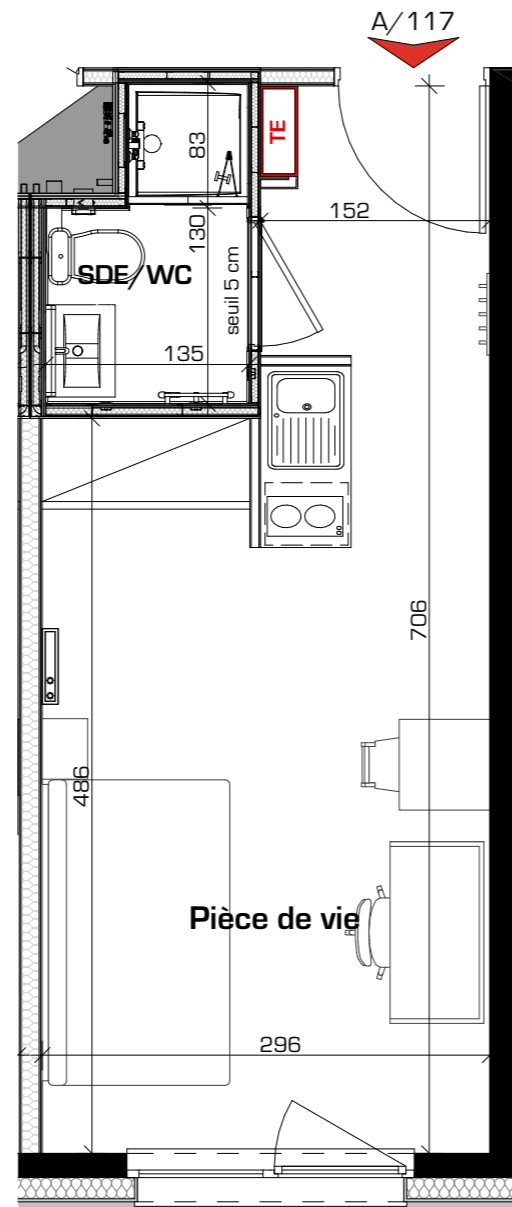

OPÉRATION

Ville de METZ
rue Pierre Simon de Laplace

A/117 STUDIO RDC	
Pièce à vivre	17,45 m ²
SdE/WC	2,41 m ²
Total surface habitable	19,86 m²

REPERAGE :

	Faux-plafonds		Tableau électrique
	Gaine technique		Radiateur sèche serviette
	Placard		Radiateur

Date:
28/10/2025

Indice:
B

Les surfaces, cotes, gaines, retombées, soffites et faux-plafonds, ainsi que l'emplacement des sanitaires, ne sont pas tous figurés ou le sont à titre indicatif. Des modifications sont susceptibles d'être apportées en fonction des impératifs administratifs, des contraintes techniques de conception et des tolérances d'exécution, tant en ce qui concerne les dimensions libres que les équipements et les réseaux divers, les appareillages sanitaires et électriques. Seuls seront fournis les équipements figurant sur le descriptif en annexe de l'acte de vente.