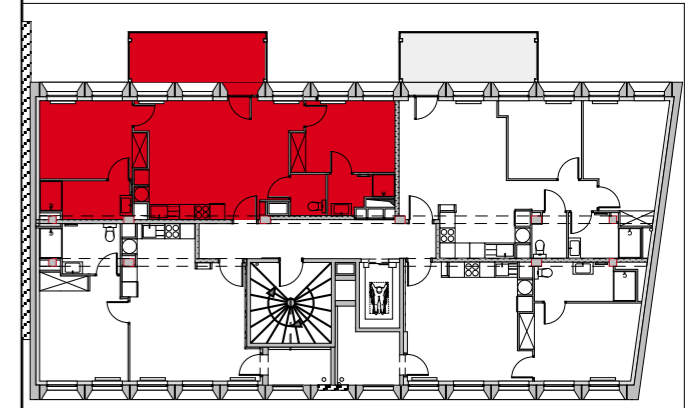

Lgt. 21
61,60 m2

Echelle : 1/50°

LIMOGES

"Résidence Les Hauts de Bel Air"
50 rue Pierre et Marie Curie

4 ème ETAGE
LOGEMENT 21 - 3 PIECES

SEJOUR CUISINE	27,42
CHAMBRE 1	12,23
CHAMBRE 2	11,01
CHAMBRE 3	
ENTREE	
DEGT.	
PL	
SDE 01	5,30
SDE 02	3,34
WC	2,30

SURFACE HABITABLE TOTALE 61,60

ESPACE EXTERIEUR	
BALCON	11,00
LOGGIA	

Gaine Technique	Radiateur sèche serviette
Sofites : HSP 2.18 env.	PL Placard
F Fenêtre	VR Volet Roulant
PF Porte Fenêtre vitrée	BEC Ballon d'Eau Chaude
GTL Tableau électrique	