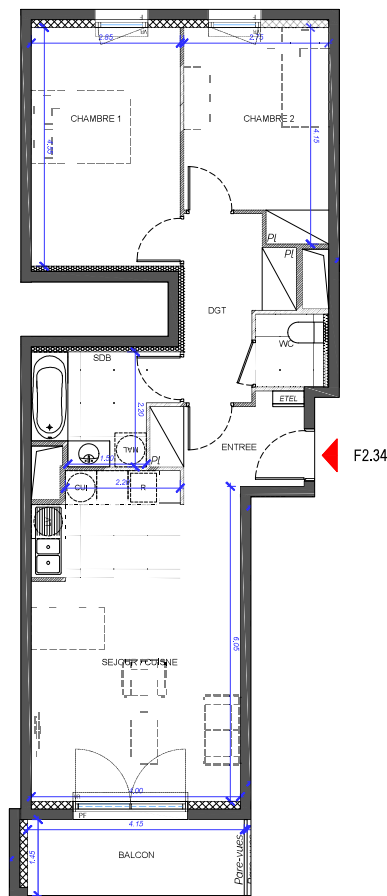

LUMINE & SENS

2 Avenue Rabelais 94120 FONTENAY SOUS BOIS

F2.34

3 PIECES

3^{ème} Etage

ENTREE	4.3 m ²
SEJOUR / CUISINE	24.5 m ²
CHAMBRE 1	13.0 m ²
CHAMBRE 2	10.4 m ²
SALLE DE BAIN	5.1 m ²
DGT	5.9 m ²
WC	1.8 m ²
SURFACE HABITABLE TOTALE	65.0 m²
BALCON	6.0 m ²

LEGENDE :

Gaine Technique	CUI Cuisson
Faux Plafond : HSP 2.20 env.	MAL Machine à laver
Porte Fenêtre	R Réfrigérateur
Fenêtre	PI Placard
Gaine Technique Logement	LV Lave vaisselle

INDICE : A

25,09,2024

Les surfaces, côtes, gaines, retombées, soffites et faux plafonds ainsi que l'emplacement des sanitaires ne sont pas tous figurés ou le sont à titre indicatif. Des modifications sont susceptibles d'être apportées à ce plan en fonction des impératifs administratifs, des contraintes techniques de conception et des tolérances d'exécution, tant en ce qui concerne les dimensions libres que les équipements et les réseaux divers, les appareillages sanitaires et électriques. Seuls seront fournis les équipements figurant sur le descriptif en annexe de l'acte de vente.