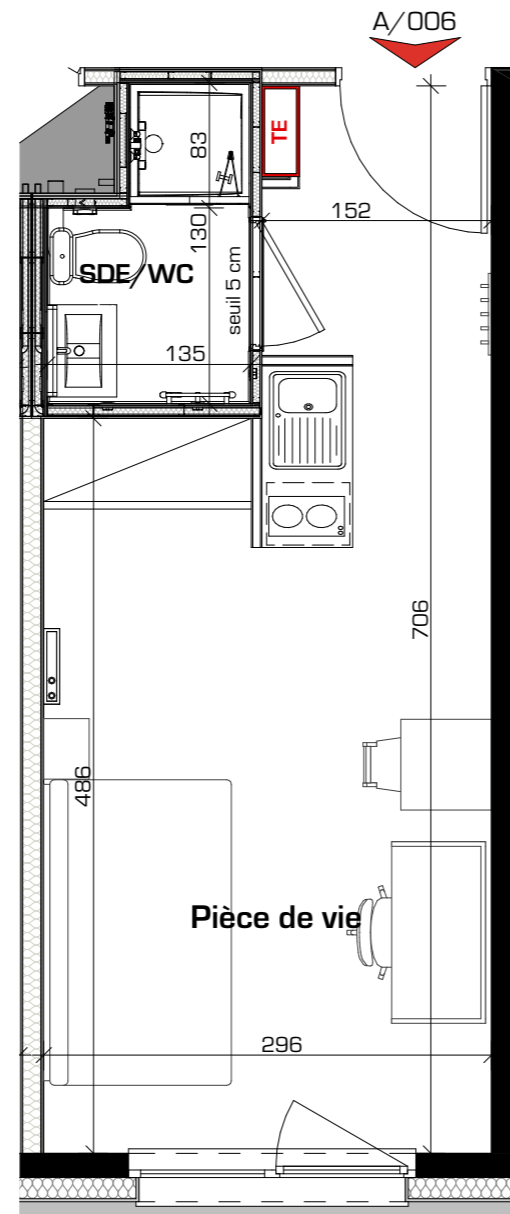

OPÉRATION

Ville de METZ
rue Pierre Simon de Laplace

A/006 STUDIO RDJ	
Pièce à vivre	17,45 m ²
SdE/WC	2,41 m ²
Total surface habitable	19,86 m²

REPERAGE :

	Faux-plafonds		Tableau électrique
	Gaine technique		Radiateur sèche serviette
	Placard		Radiateur

Date:
28/10/2025

Indice:
B

Les surfaces, cotes, gaines, retombées, soffites et faux-plafonds, ainsi que l'emplacement des sanitaires, ne sont pas tous figurés ou le sont à titre indicatif. Des modifications sont susceptibles d'être apportées en fonction des impératifs administratifs, des contraintes techniques de conception et des tolérances d'exécution, tant en ce qui concerne les dimensions libres que les équipements et les réseaux divers, les appareillages sanitaires et électriques. Seuls seront fournis les équipements figurant sur le descriptif en annexe de l'acte de vente.