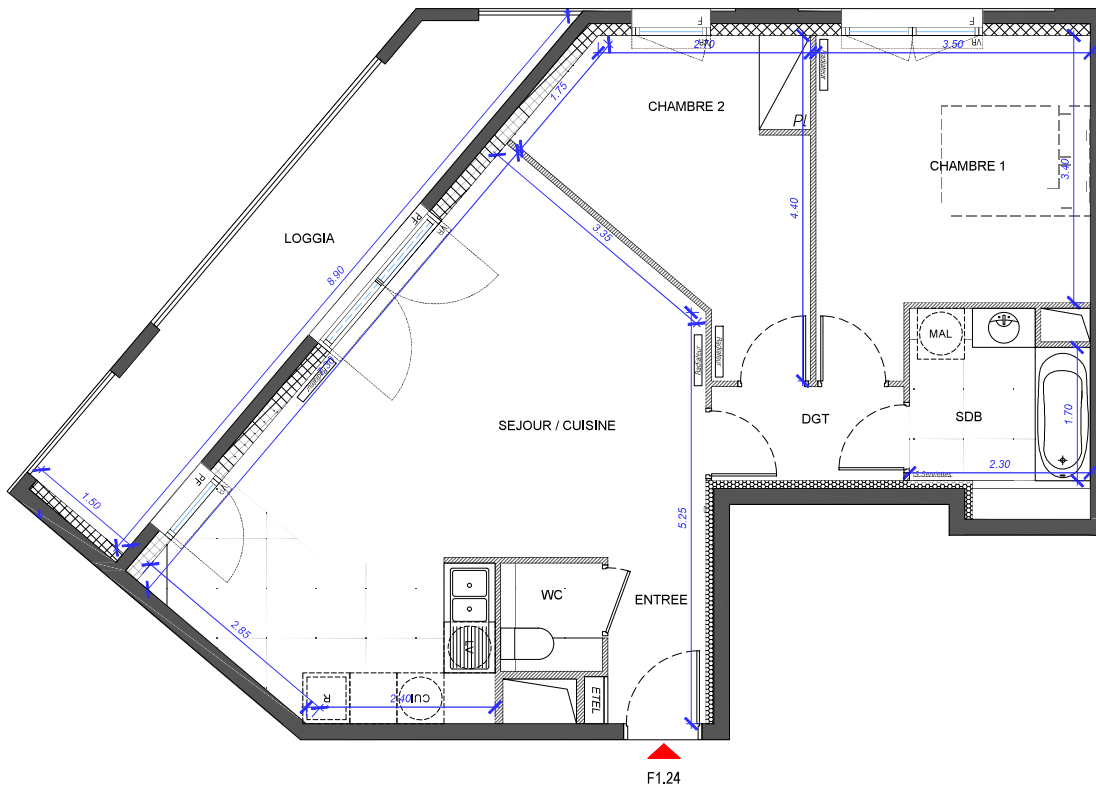

LUMINE & SENS

2 Avenue Rabelais 94120 FONTENAY SOUS BOIS

F1.24

3 PIECES

2^{ème} Etage

ENTREE	2.7 m ²
SEJOUR / CUISINE	30.1 m ²
CHAMBRE 1	13.0 m ²
CHAMBRE 2	11.0 m ²
SALLE DE BAINS	4.7 m ²
DGT	2.9 m ²
WC	1.8 m ²
SURFACE HABITABLE TOTALE	66.2 m²

LOGGIA 12.2 m²

LEGENDE :

Gaine Technique	CUJ Cuisine
Faux Plafond : HSP 2.20 env.	MAL Machine à laver
Porte Fenêtre	R Réfrigérateur
Fenêtre	PI Placard
Gaine Technique Logement	LV Lave-vaisselle

INDICE : A

25,09,2024

Les surfaces, côtes, gaines, retombées, soffites et faux plafonds ainsi que l'emplacement des sanitaires ne sont pas tous figurés ou le sont à titre indicatif. Des modifications sont susceptibles d'être apportées à ce plan en fonction des impératifs administratifs, des contraintes techniques de conception et des tolérances d'exécution, tant en ce qui concerne les dimensions libres que les équipements et les réseaux divers, les appareillages sanitaires et électriques. Seuls seront fournis les équipements figurant sur le descriptif en annexe de l'acte de vente.