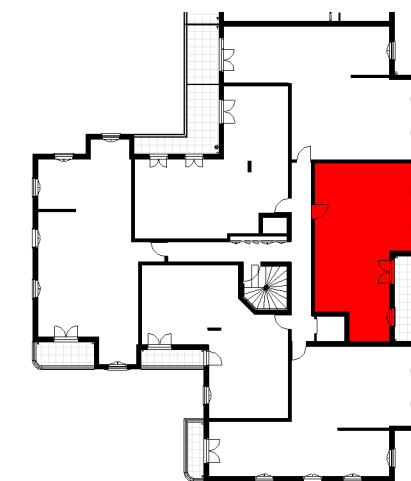

Les
Terrasses
du
Parc

Rue Frédéric Mistral - Site Fossé Bazin
94320 VILLE DE THIAIS

3 PIECES
CAGE B - B24 - 2ème ETAGE

Entrée	4.83 m ²
Séjour/Cuisine	25.64 m ²
Chambre 1	13.65 m ²
Chambre 2	10.34 m ²
SdB	4.49 m ²
WC	2.17 m ²
SURFACE HABITABLE TOTALE	61.12 m²

Loggia	12.23 m ²
SURFACE ANNEXE	12.23 m²

R	Réfrigérateur	VR	Volet Roulant
LL	Lave-Linge	GC	Garde-Corps
LV	Lave-Vaisselle	ETEL	Tableau Electrique
CU	Cuisinière	PL	Placard
TR	Tri		Faux Plafond / Soffite
PF	Porte-Fenêtre		
F	Fenêtre		
FAV	Fenêtre Allège Vitrée		